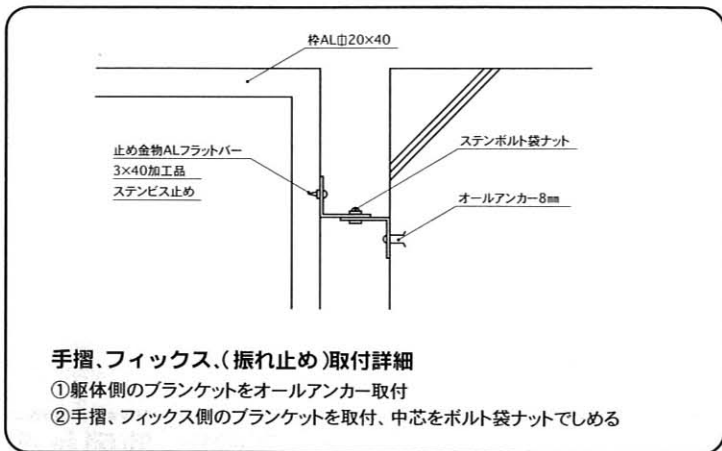

参考価格 1色塗装 ¥150,000 2色塗装 ¥165,000

特注柄

参考価格 1色塗装 ¥220,000 2色塗装 ¥240,000

参考価格は、材料+加工費です。 取付工事費は、施工場所・状況等により異なります。