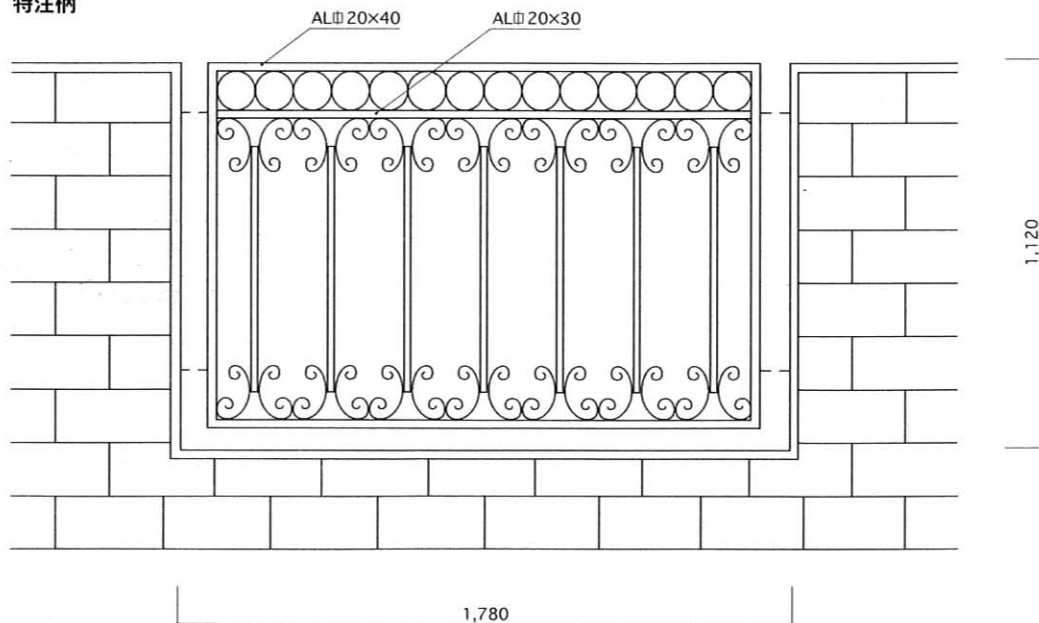

参考価格 1色塗装 ¥150,000 2色塗装 ¥165,000

特注柄

参考価格 1色塗装 ¥220,000 2色塗装 ¥240,000

参考価格は、材料+加工費です。 取付工事費は、施工場所・状況等により異なります。